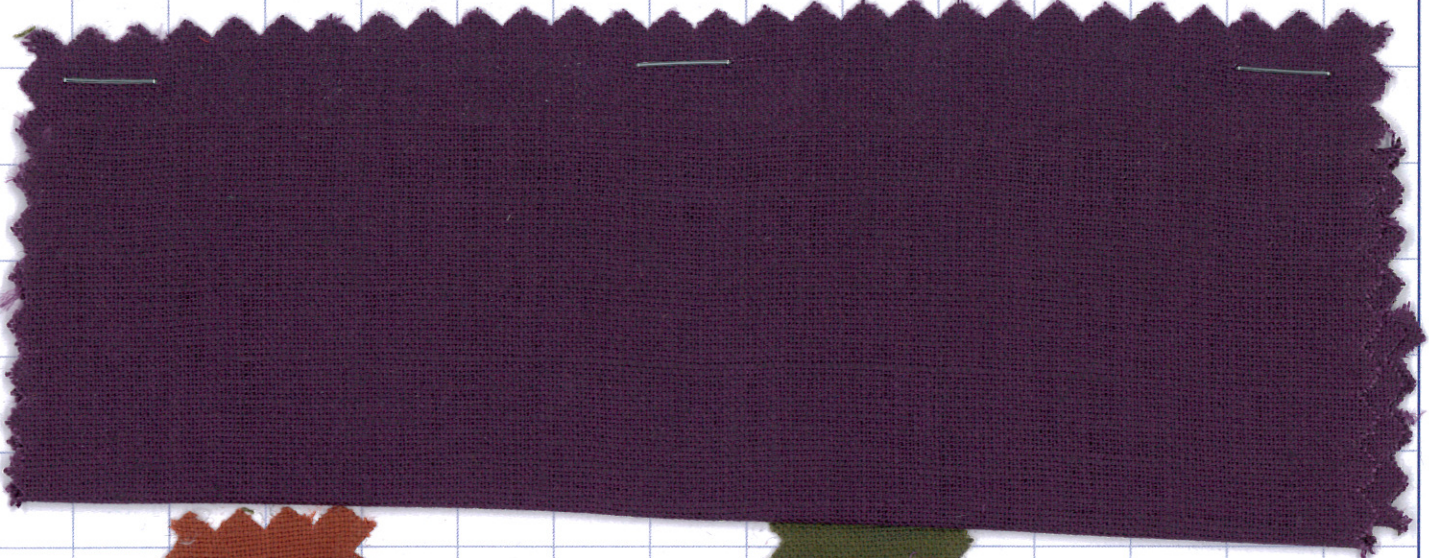

**T2012 - 100% LINEN**

100% Linen

Width: 54"

255 gsm

1288- CINNAMON

1448- SPICE

37L- TOMATO

010- WHITE

5782- OLIVE

5876- FOREST

7676- PURPLE

999- BLACK

PFGD- NATURAL