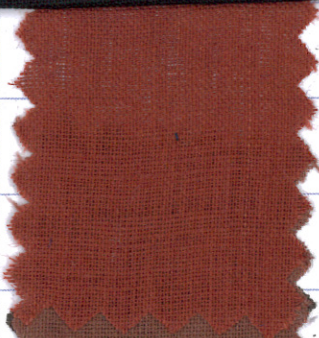

T2014 - LIGHT WEIGHT LINEN

100% Linen

140 GSM

54"

1288- CINNAMON

6949- NAVY

1448- SPICE

7676- PURPLE

1959- CHOCOLATE

999- BLACK

010- WHITE

PFGD- NATURAL